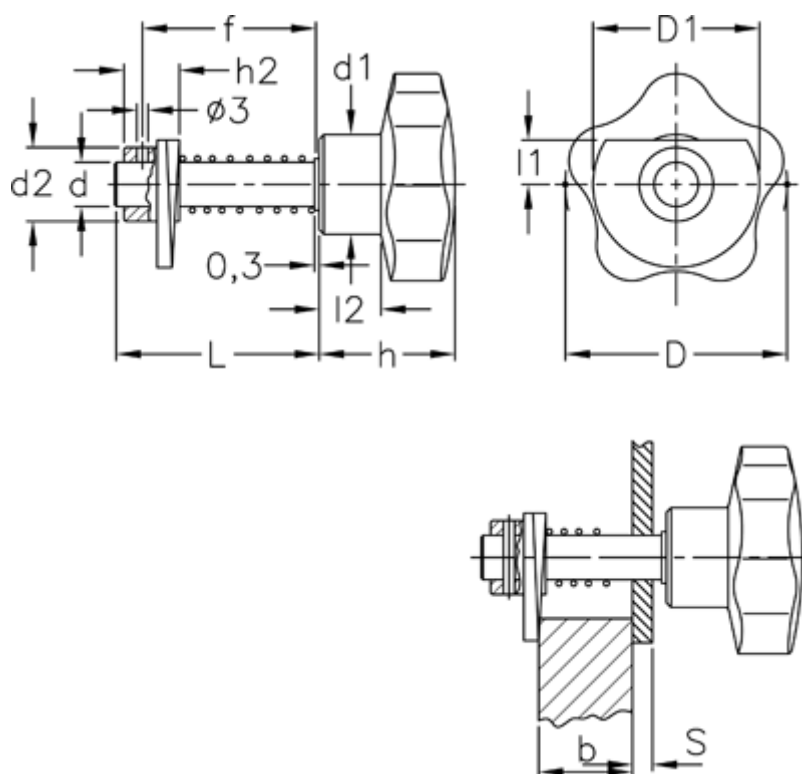

# Data Sheet

Article number: 2310068442  
Description: E+G Latch-type knob  
VCK.362/60-2-S

## Measures

D = 60	Hole size	= 12 H9
d = 12	L	= 54
D1 = 45	l1	= 12
d1 = 27	l2	= 17
d2 = 20	S+b door thickness S>5 mm	= 15 til 39
f = S + b + 8,5 mm		
h = 37		
h2 = 15		